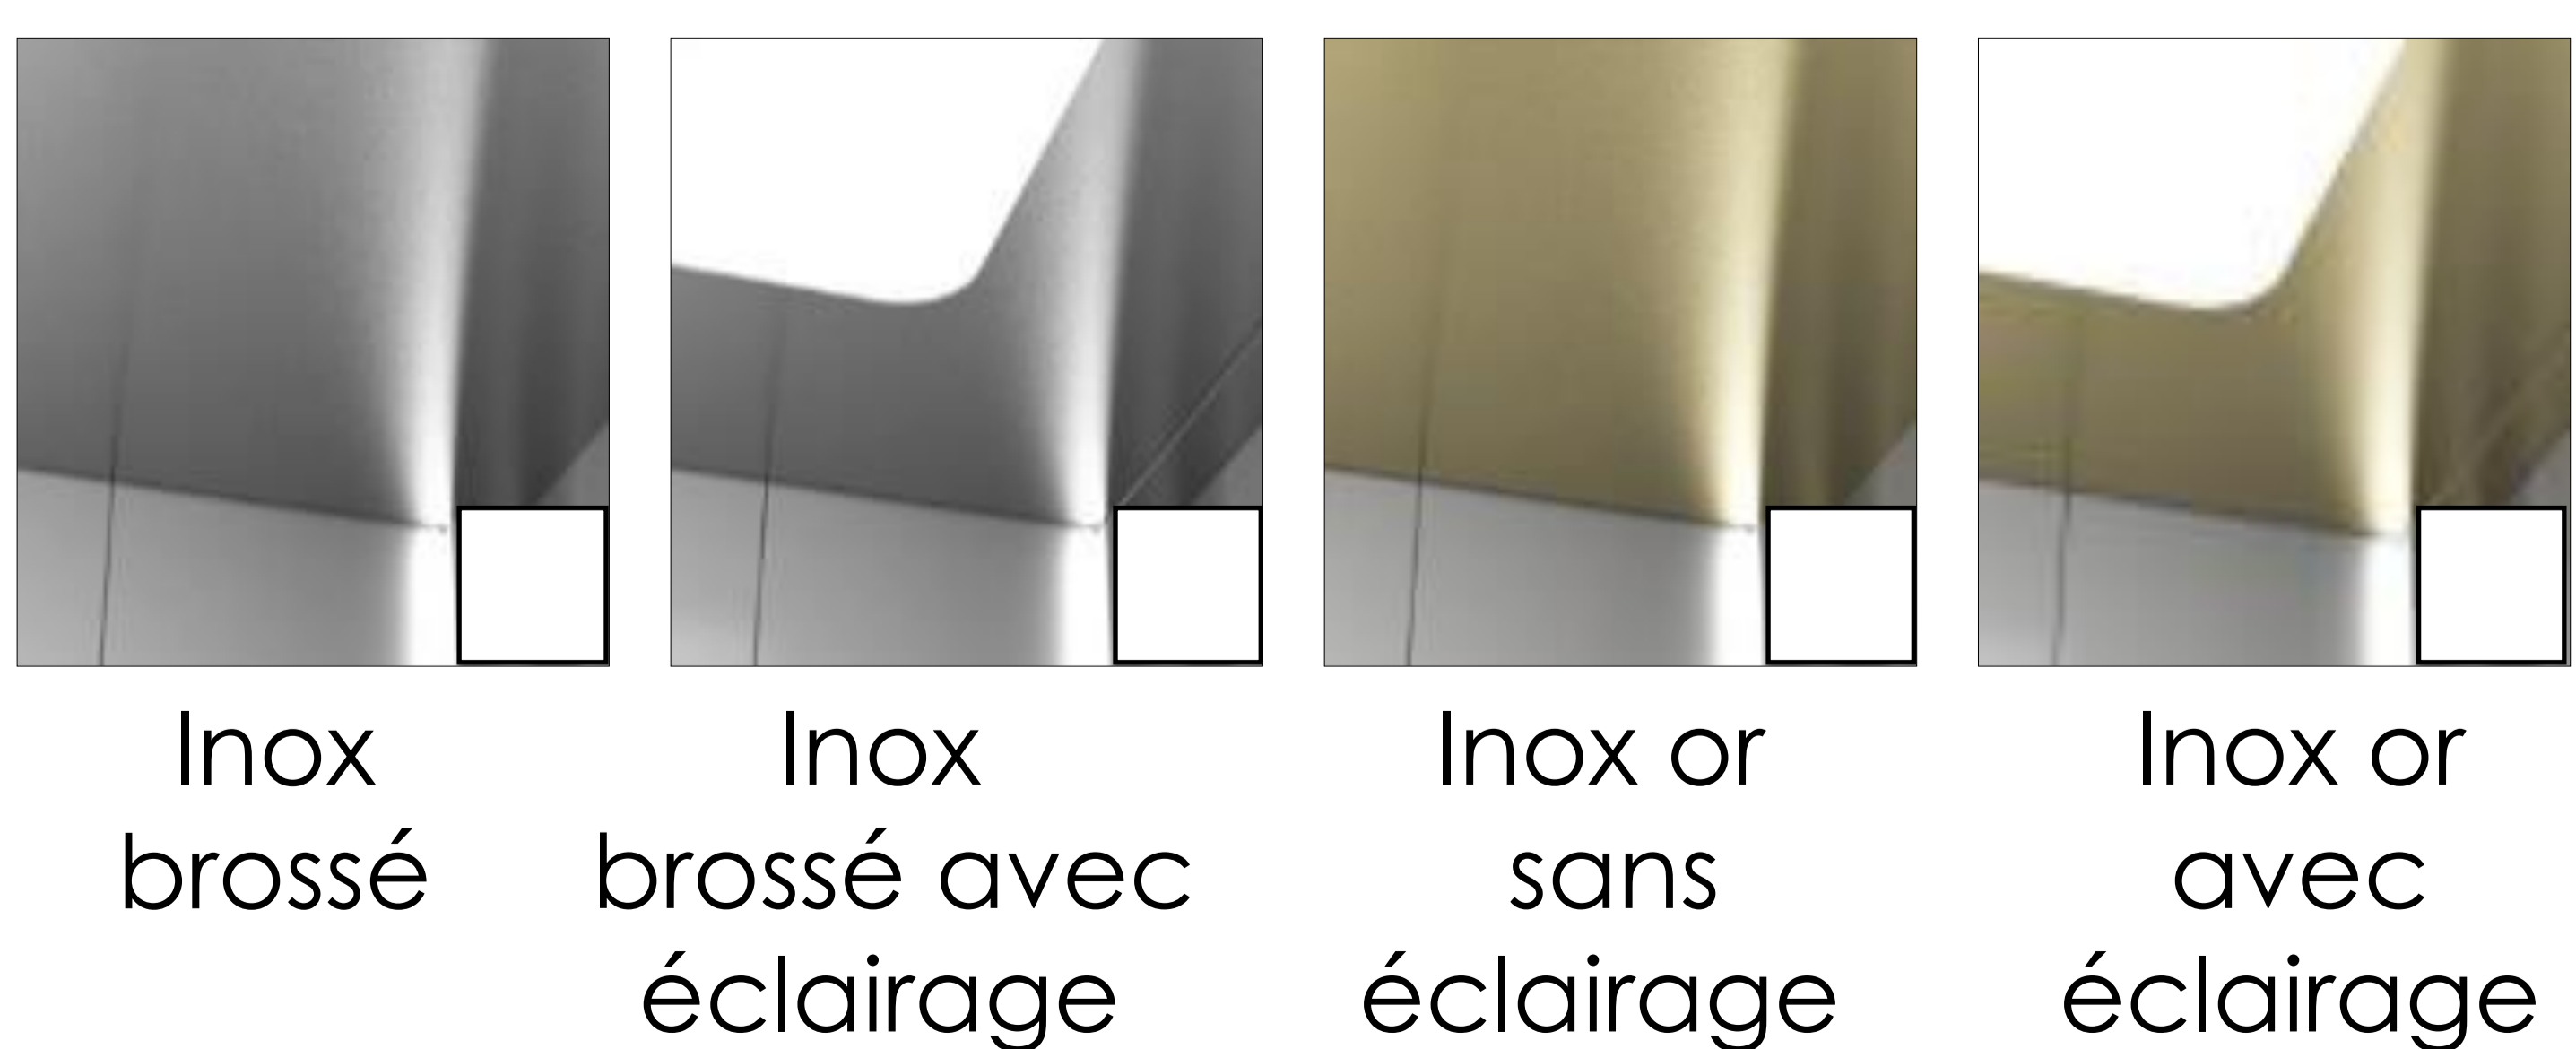

SOL PIERRE

MIROIR

BARRES D'APPUI

COP

PLAFOND

PLINTHES

Design Gen360

AMBIANCE MODERN - FINITION STANDARD