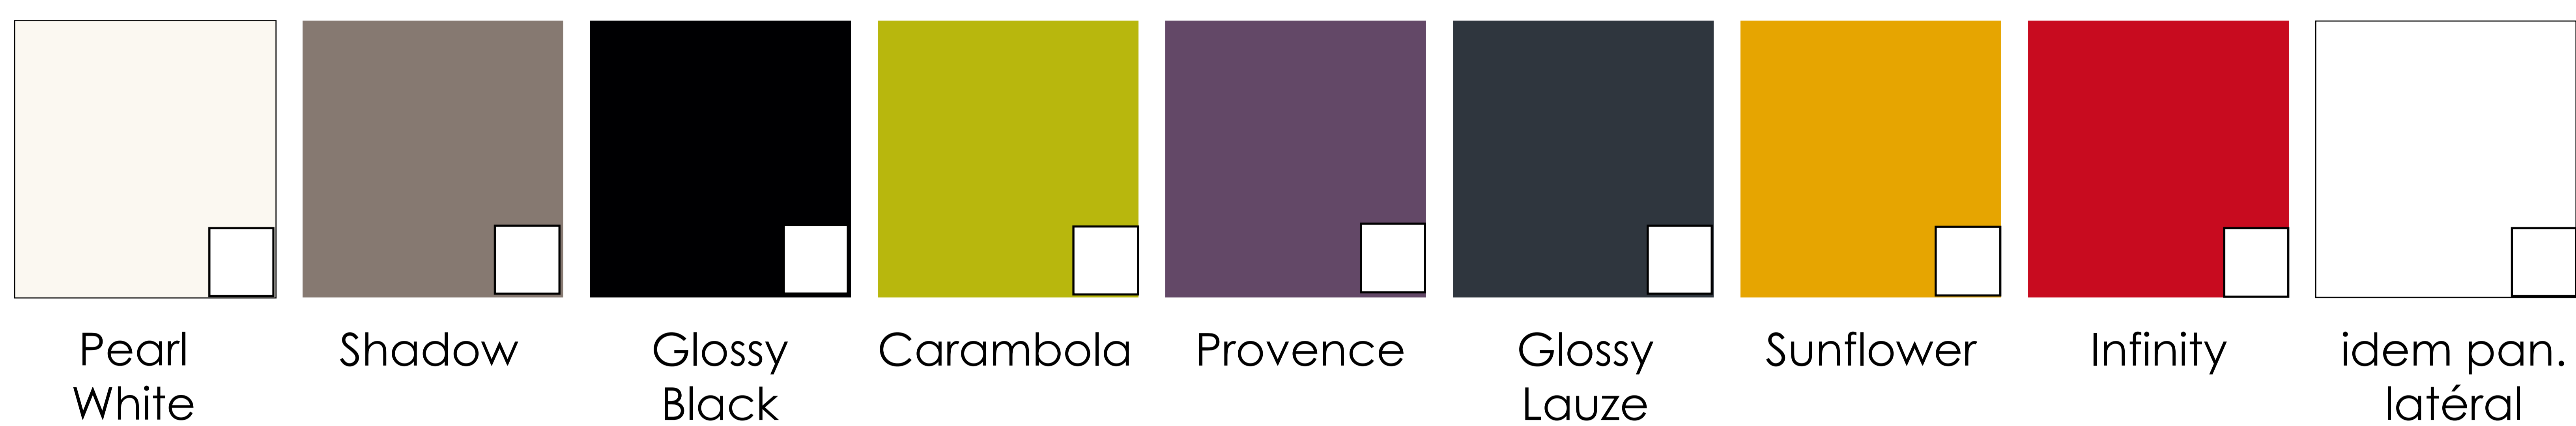

PAROI ARRIÈRE