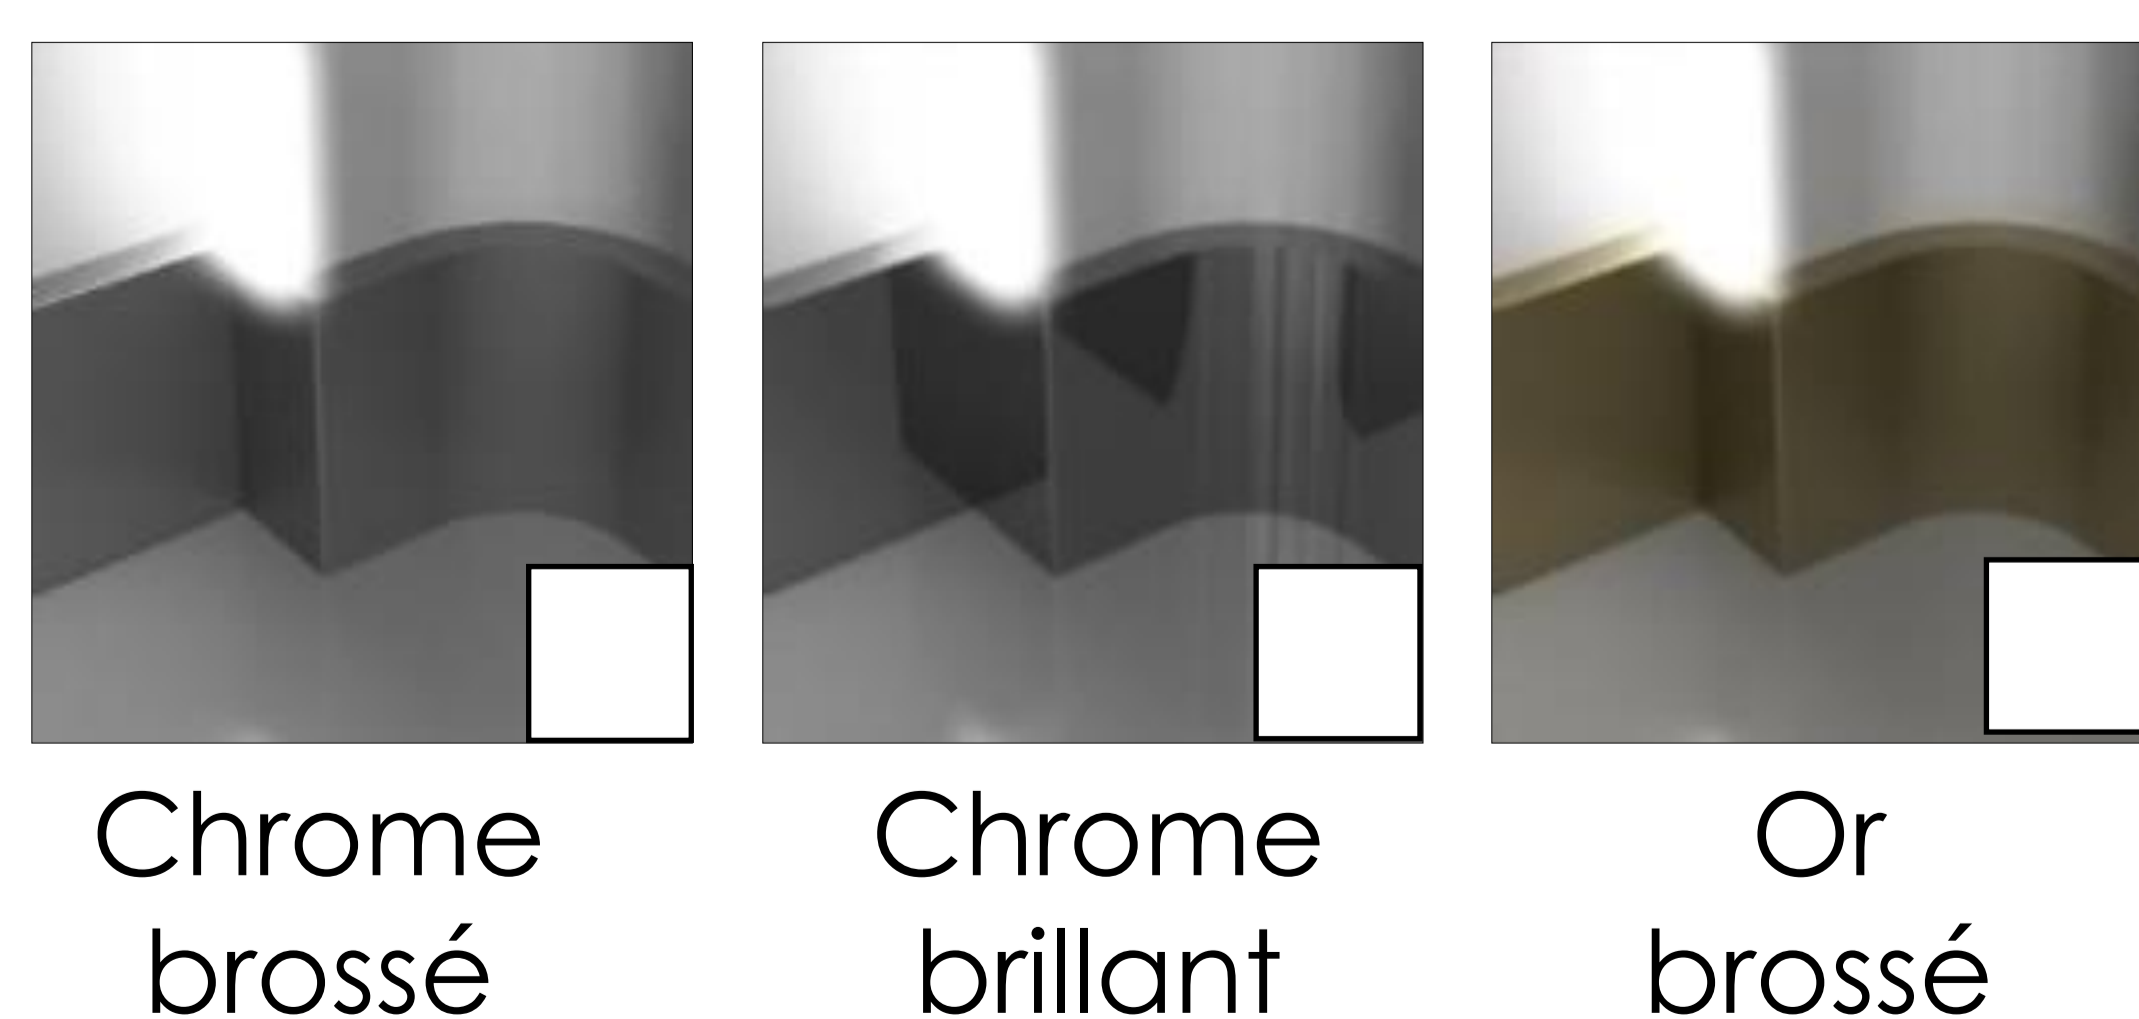

SOL PIERRE

MIROIR

BARRES D'APPUI

COP

PLAFOND

PLINTHES

Design Gen360

AMBIANCE MODERN - FINITION STANDARD