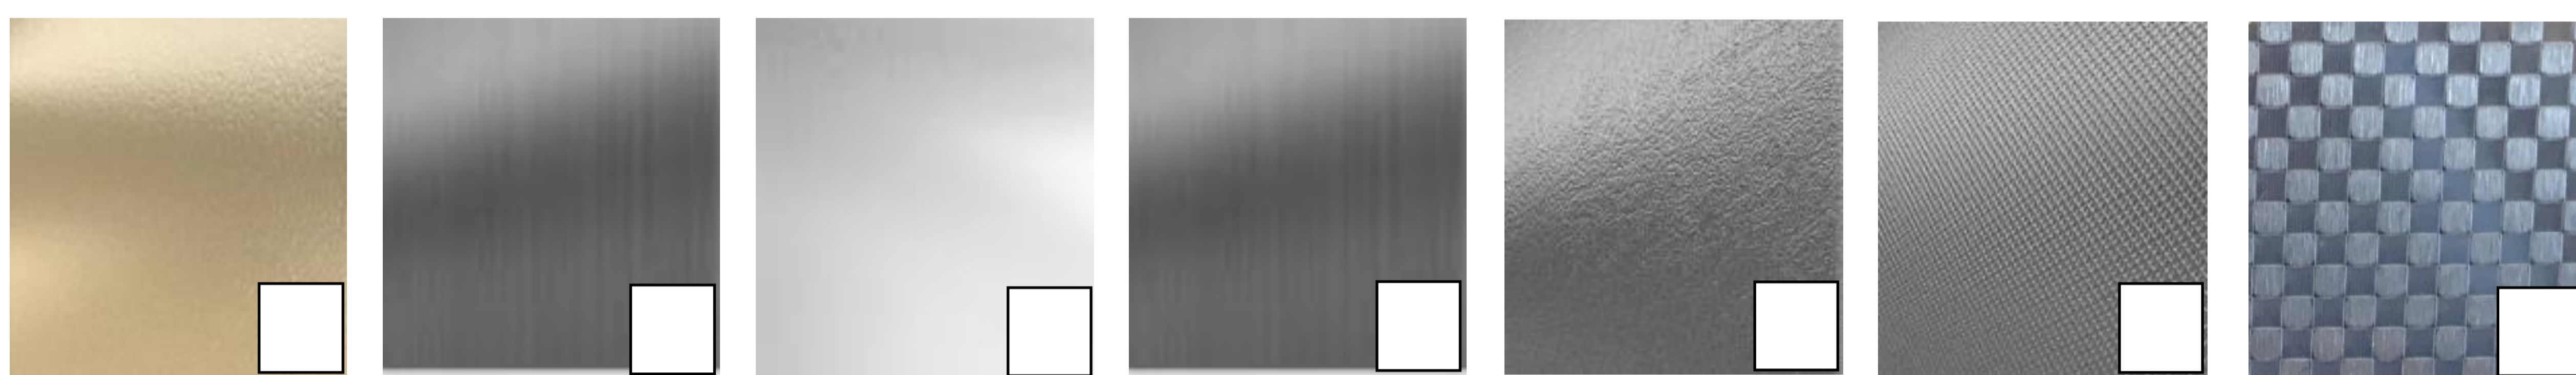

Design Gen360

AMBIANCE MODERN - FINITION ADVANCED

PAROIS LATÉRALES

Golden
Brushed
Aluminium

Brushed
Aluminium

Soft Grey
Steel

Inox
brossé

Inox peau
de buffle

Inox
lin

Inox
damier