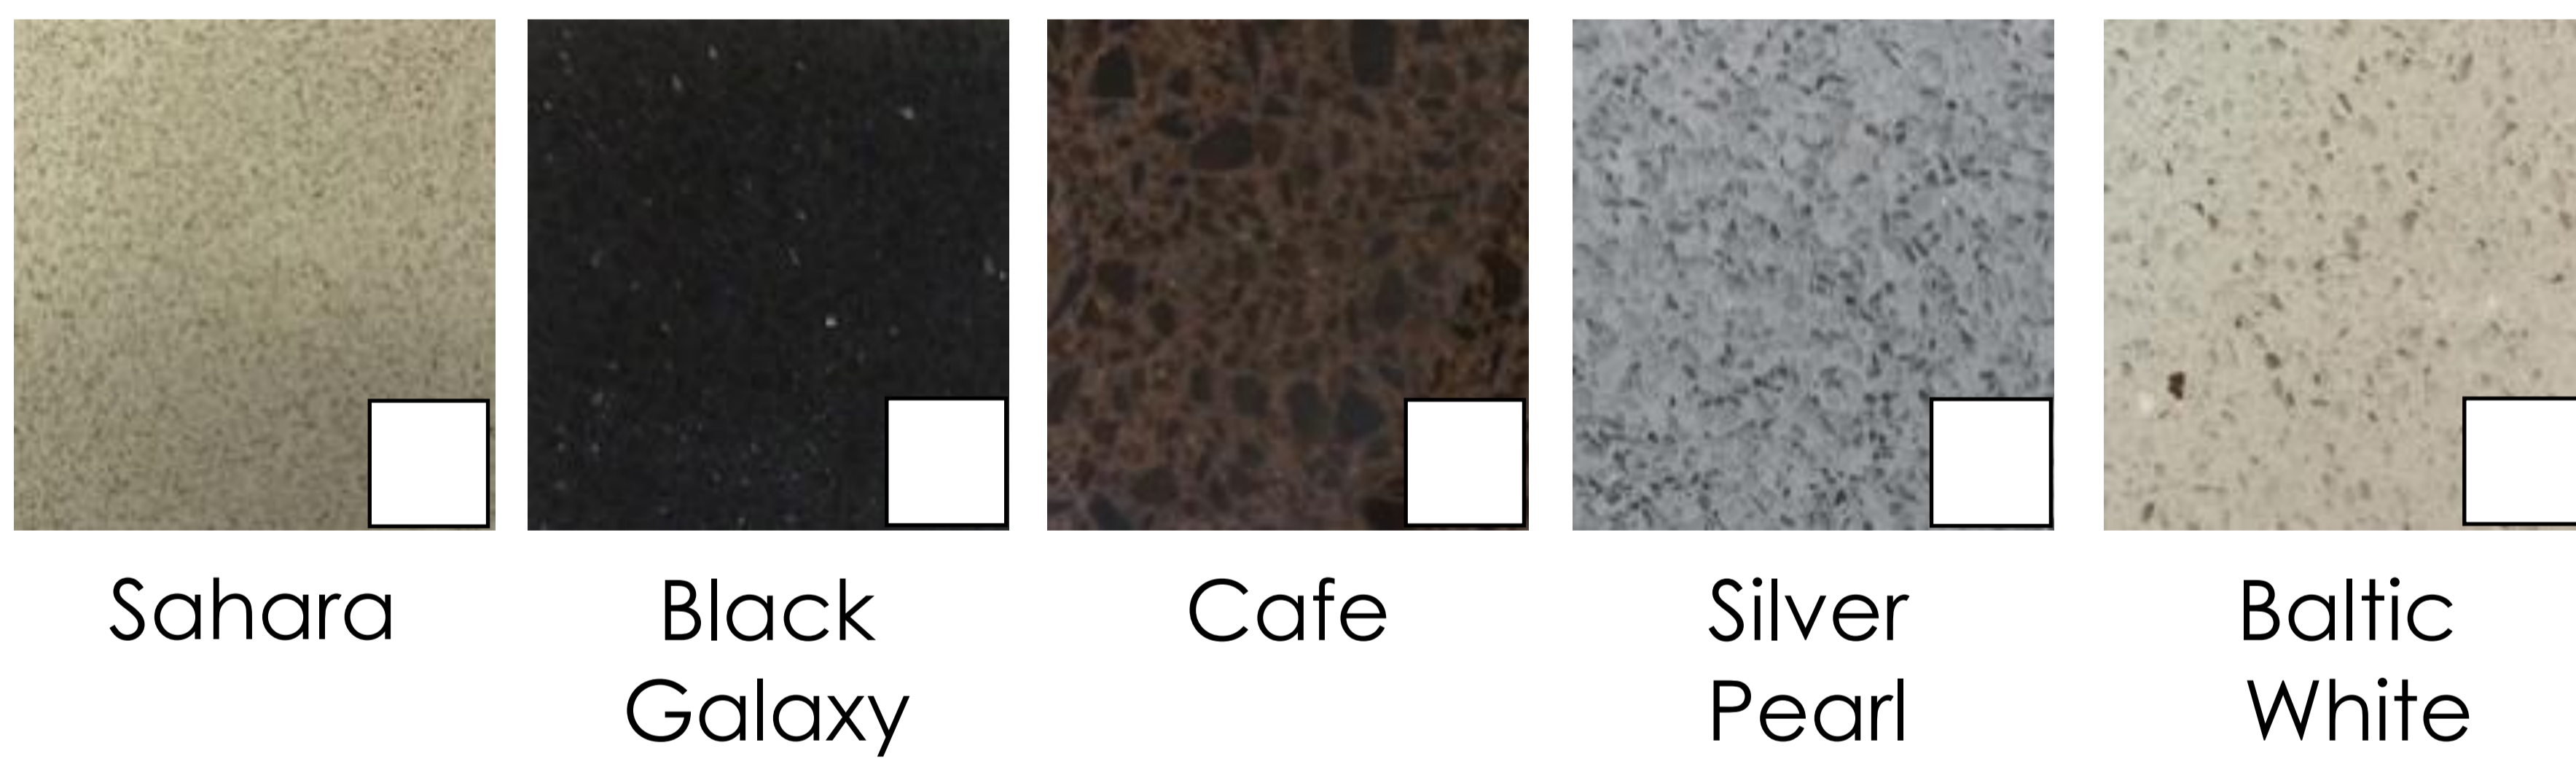

Design Gen360

AMBIANCE NATURAL - FINITION PREMIUM

PAROIS LATÉRALES

PAROI ARRIÈRE

SOL PIERRE

MIROIR

BARRES D'APPUI

COP

PLAFOND

PLINTHES