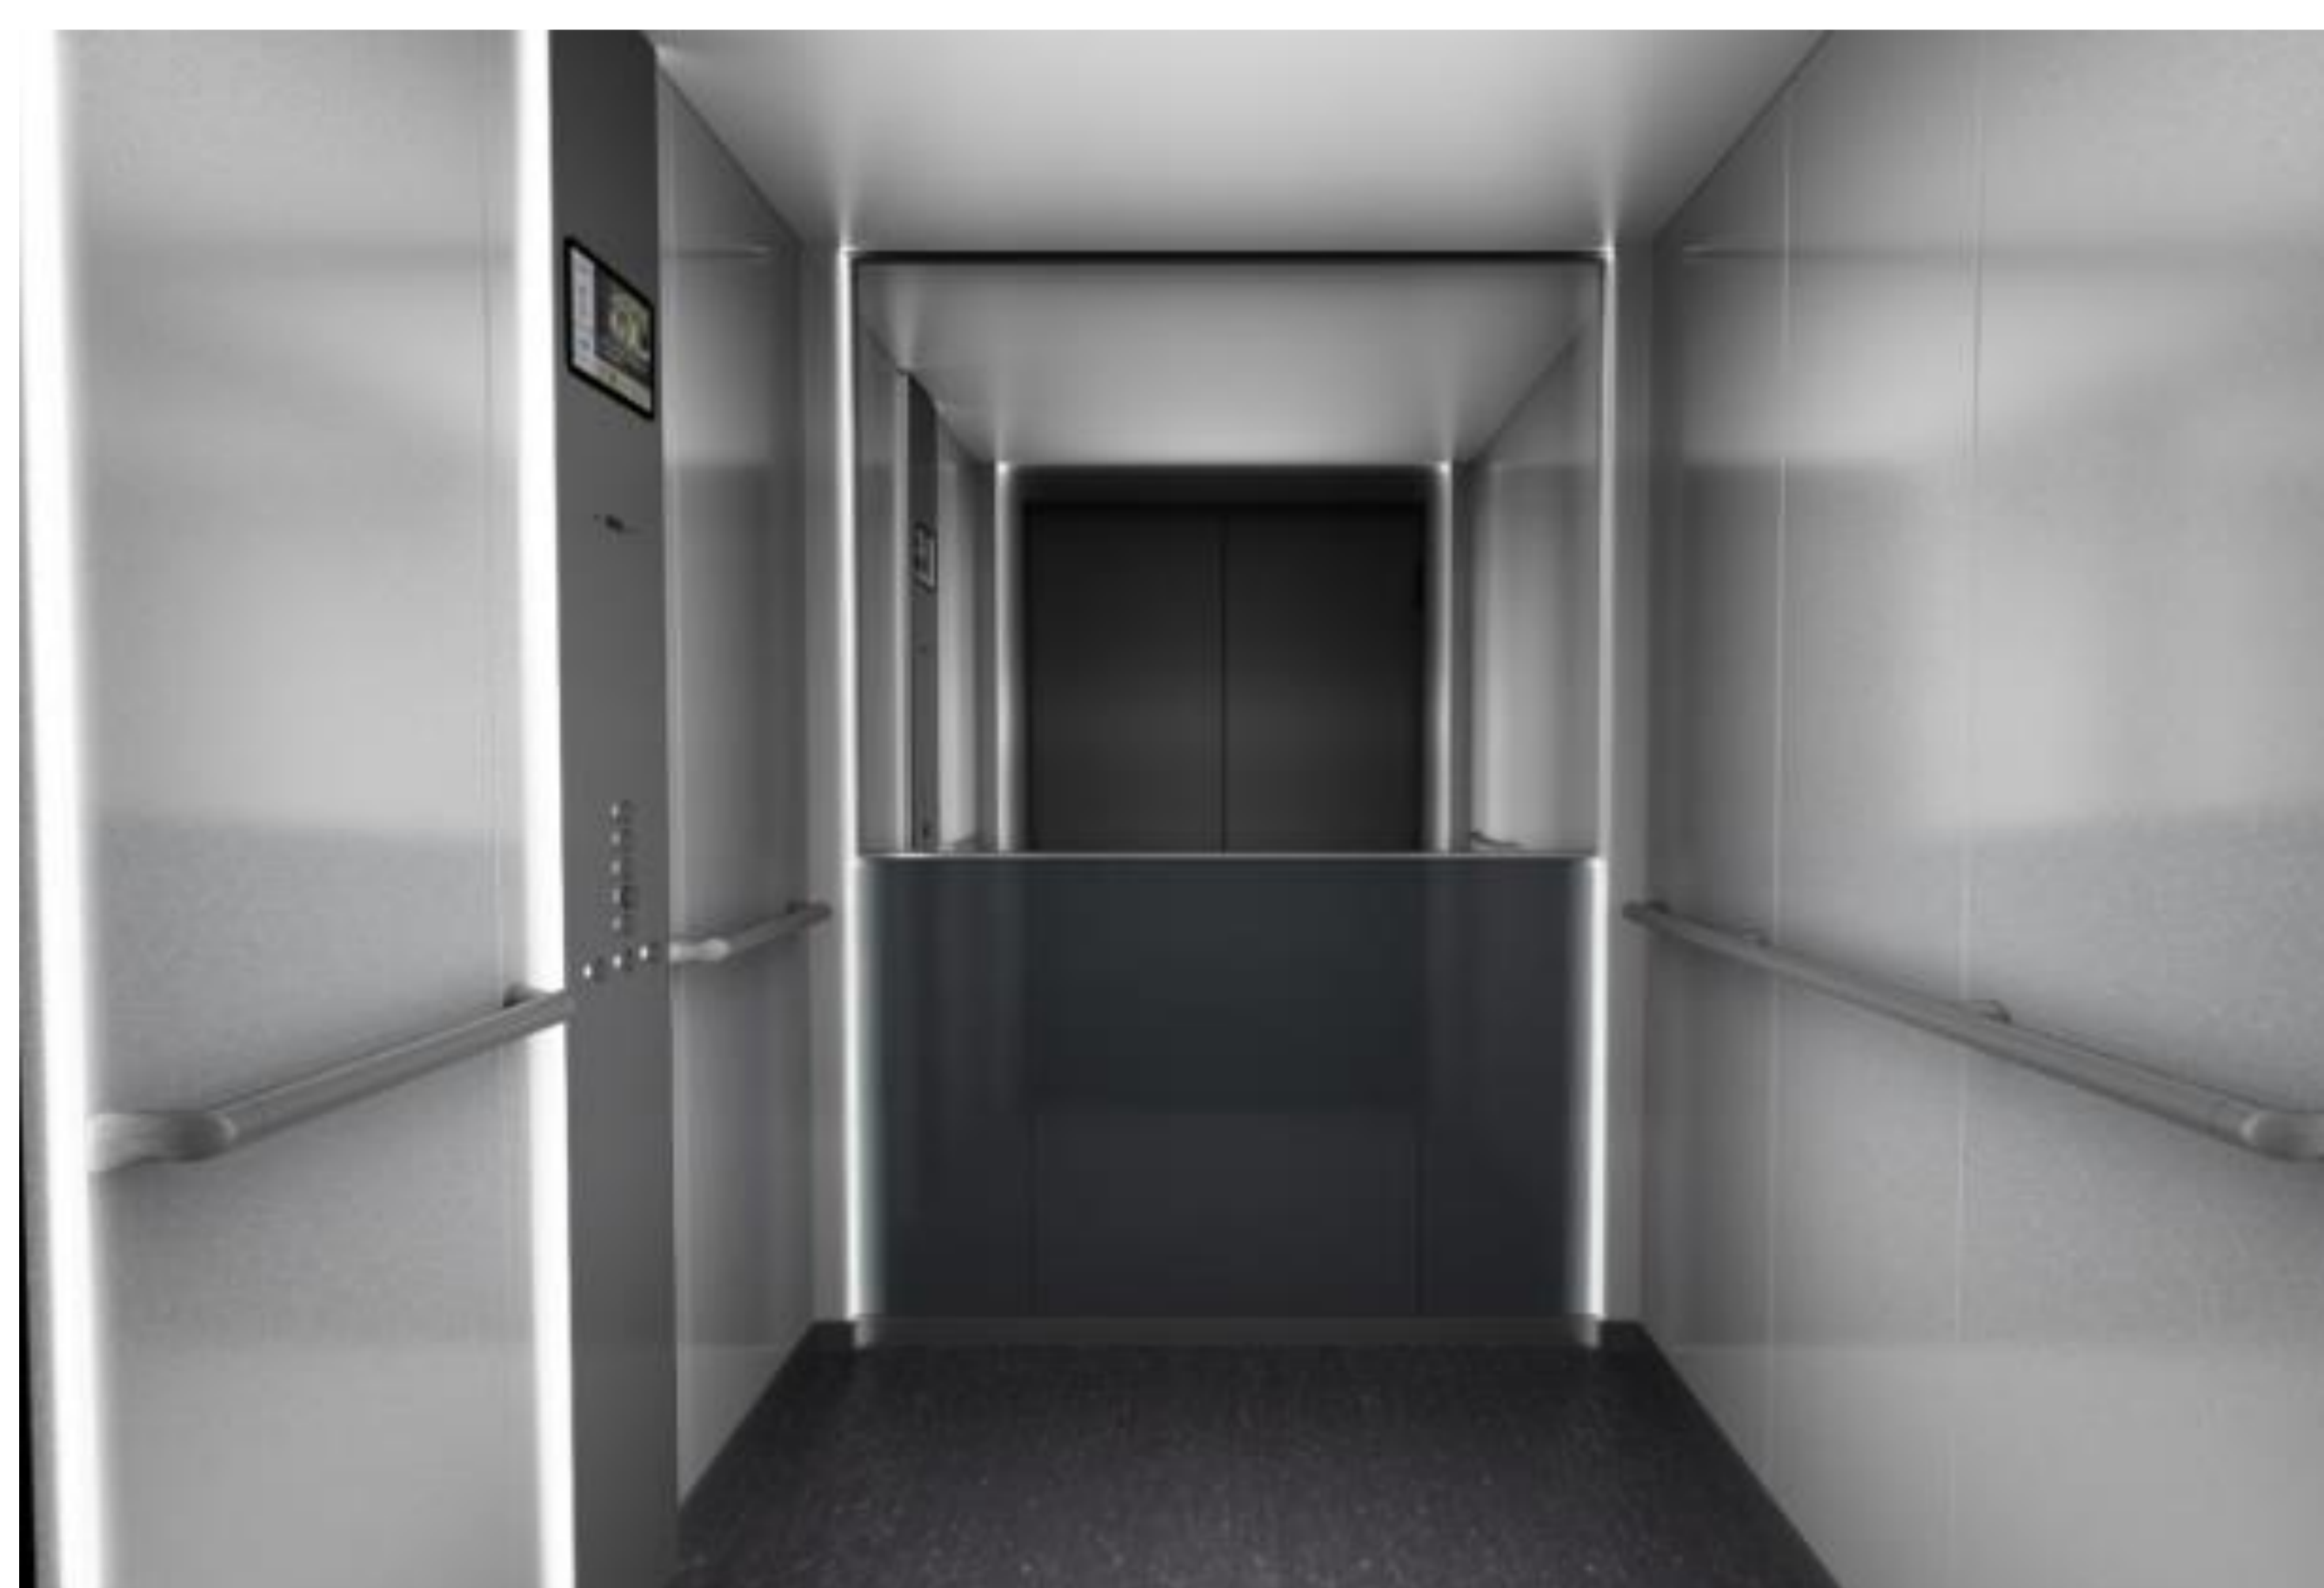

EFFET MATIÈRE – STYLE INDUSTRIEL