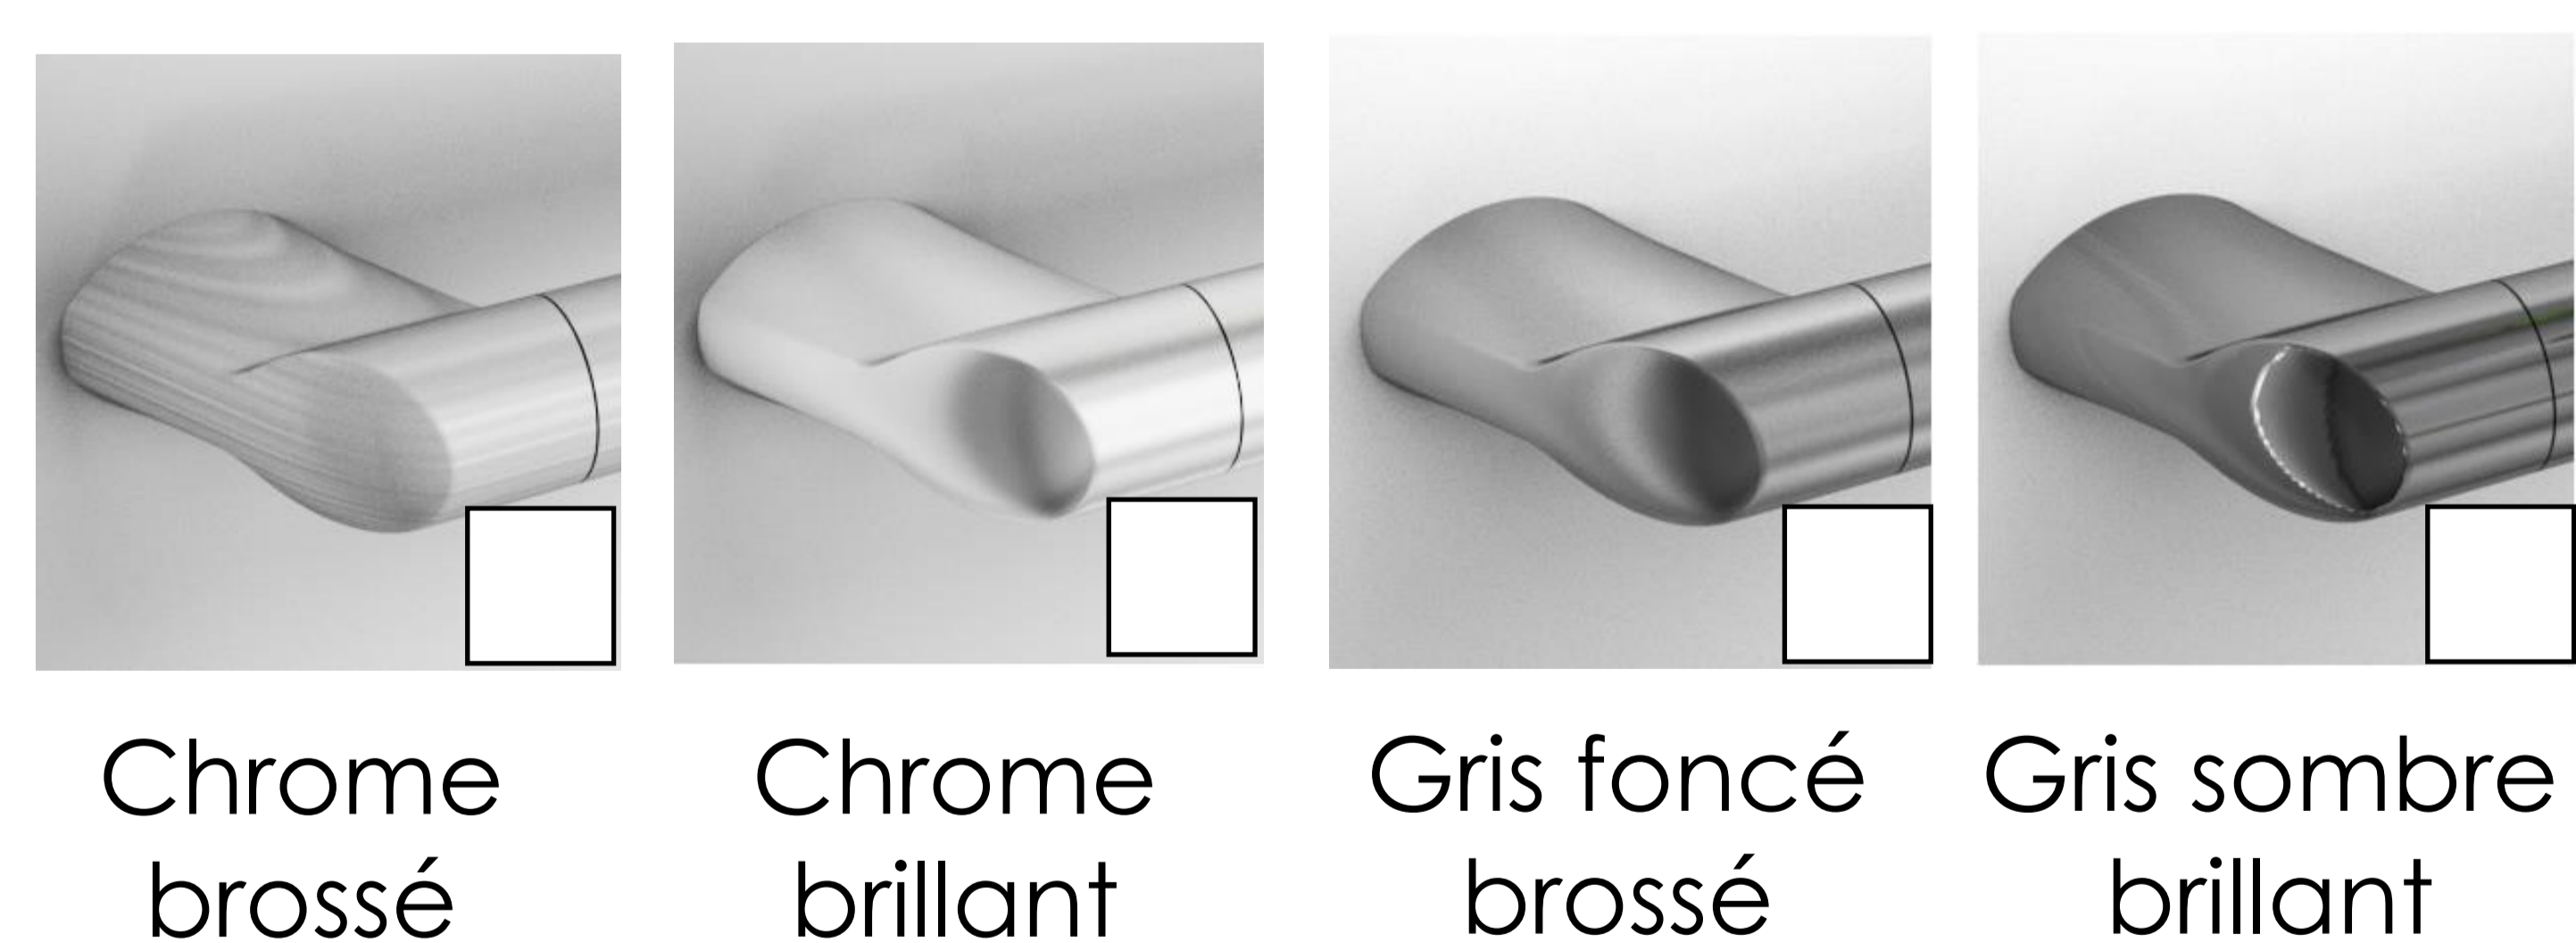

Inox brossé
avec éclairage

COP

Inox
brossé

MIROIR

Sans

Mi-
hauteur

Toute
hauteur

Design Gen360

AMBIANCE MODERN - FINITION PREMIUM

PAROIS LATÉRALES

PAROI ARRIÈRE

SOL PIERRE

MIROIR

BARRES D'APPUI

COP

PLAFOND