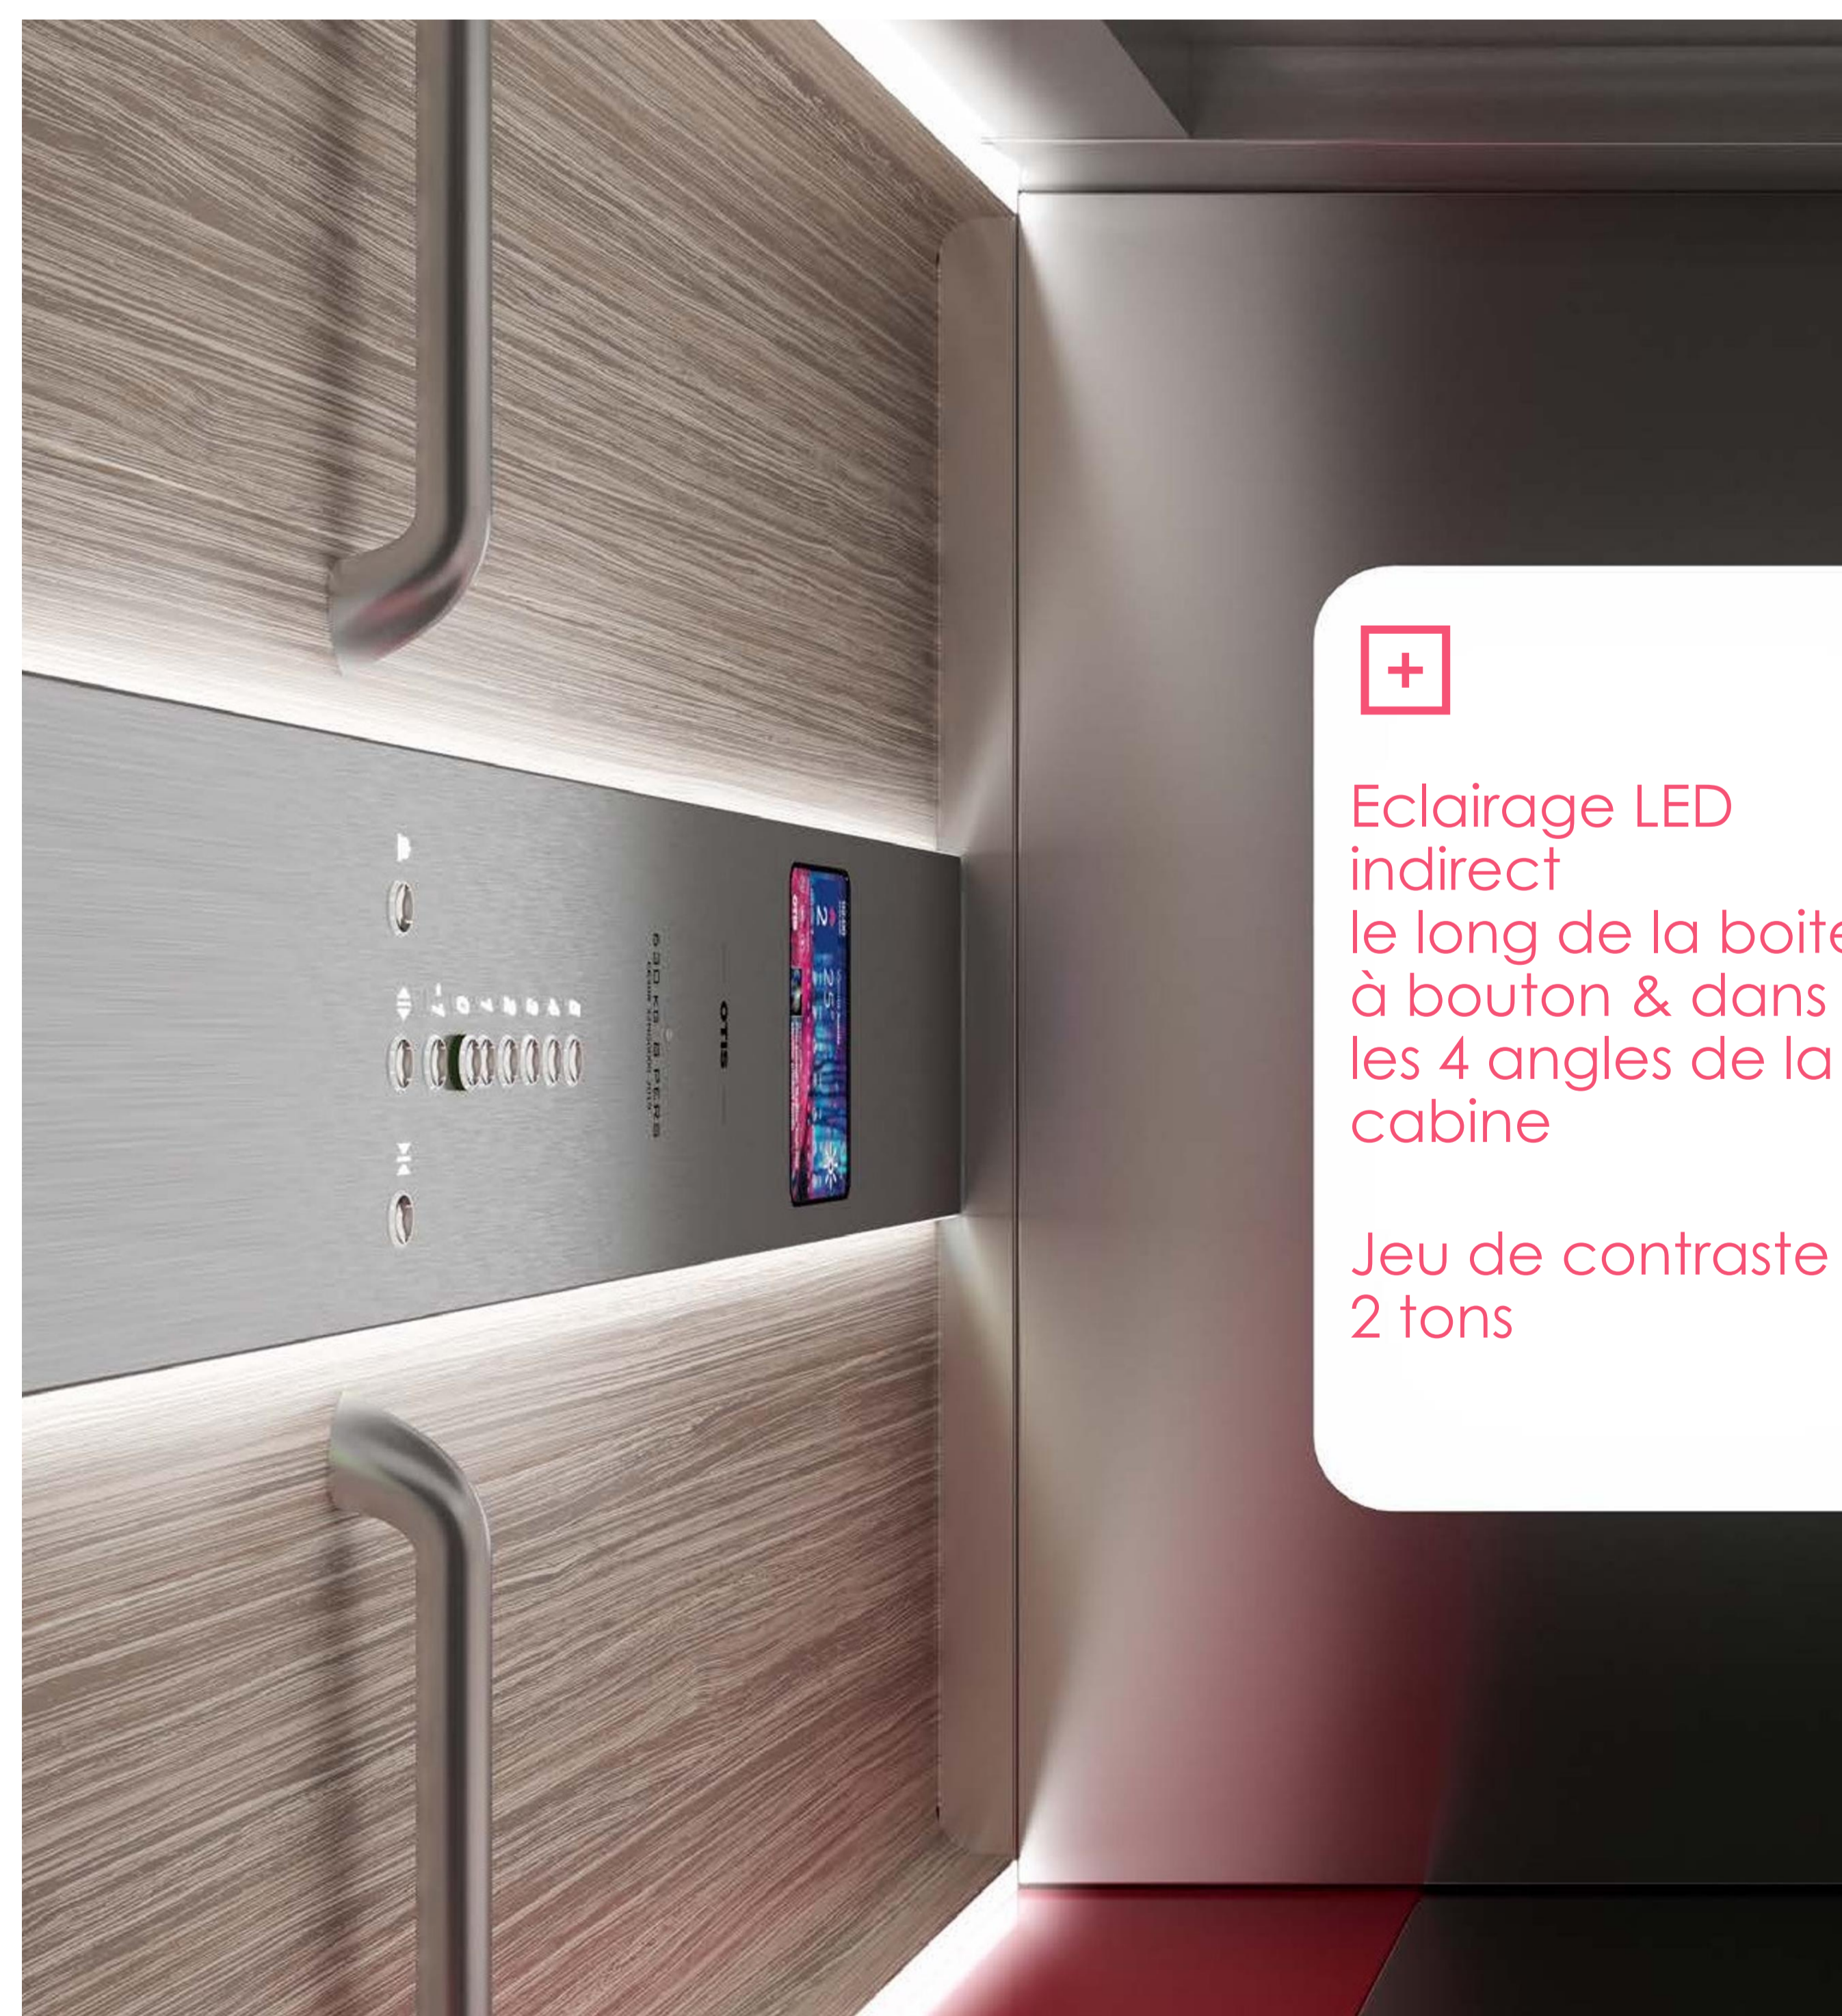

DESIGN DE CARACTÈRE

Eclairage LED indirect le long de la boîte à bouton & dans les 4 angles de la cabine

Jeu de contraste 2 tons

CONNECTIVITÉ

Intégré dans le panneau de commande, l'écran eView™ enrichit l'expérience des trajets grâce à la diffusion d'informations* utiles aux passagers en temps réel (actualités, météo et annonces ciblées). L'eView™ offre également un accès vidéo direct avec un représentant Otis Line en cas de dysfonctionnement de l'appareil**.