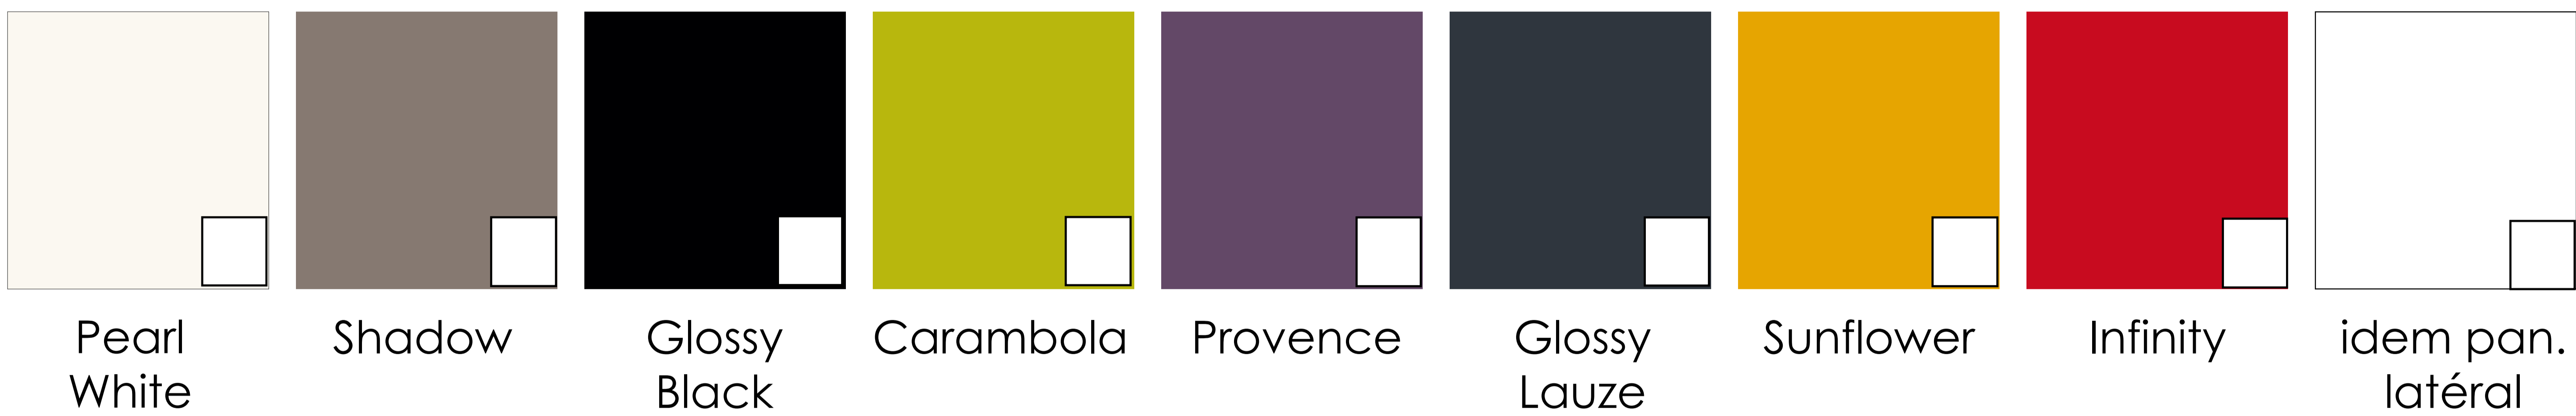

Chrome brillant

MIROIR

Sans

Toute hauteur

Design Gen360

AMBIANCE NATURAL - FINITION PREMIUM

PAROIS LATÉRALES

PAROI ARRIÈRE