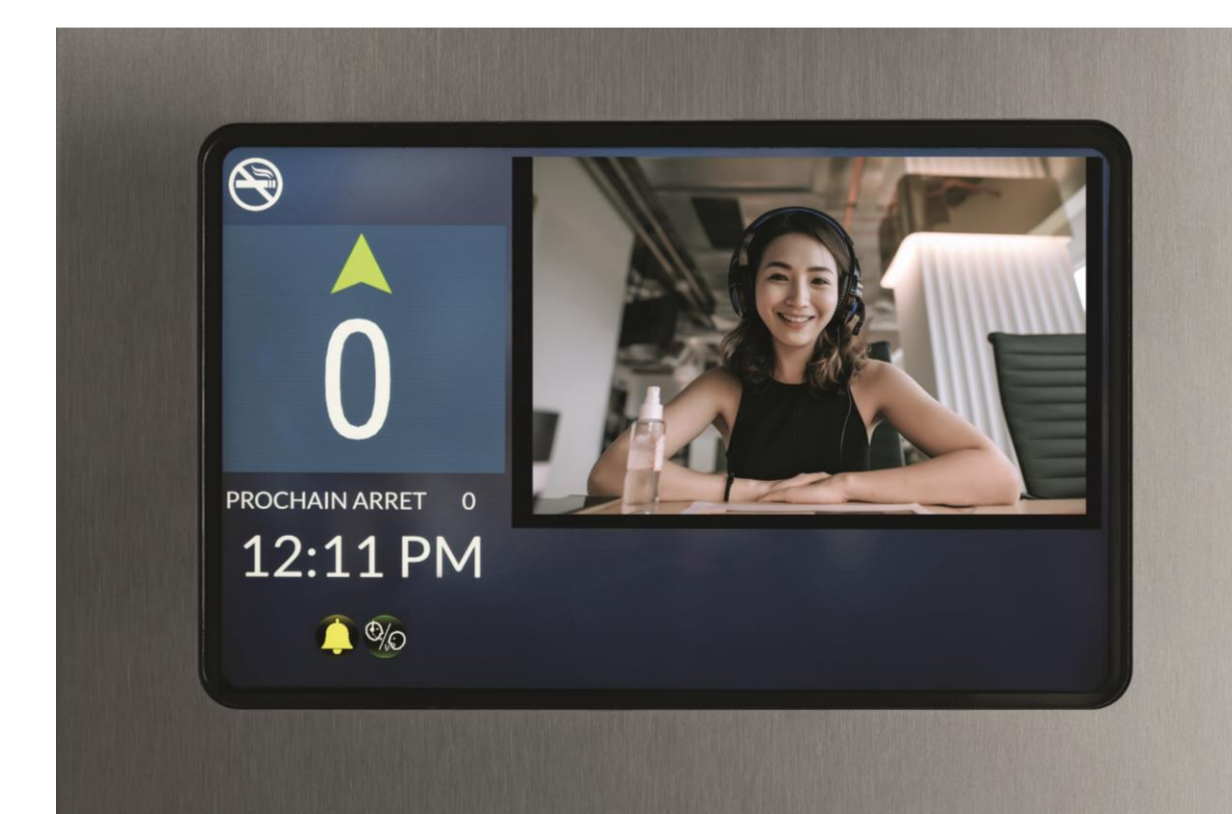

DESIGN DE CARACTÈRE

Eclairage LED indirect le long de la boîte à bouton & dans les 4 angles de la cabine

Jeu de contraste 2 tons

CONNECTIVITÉ

Intégré dans le panneau de commande, l'écran eView™ enrichit l'expérience des trajets grâce à la diffusion d'informations* utiles aux passagers en temps réel (actualités, météo et annonces ciblées). L'eView™ offre également un accès vidéo direct avec un représentant Otis Line en cas de dysfonctionnement de l'appareil**.