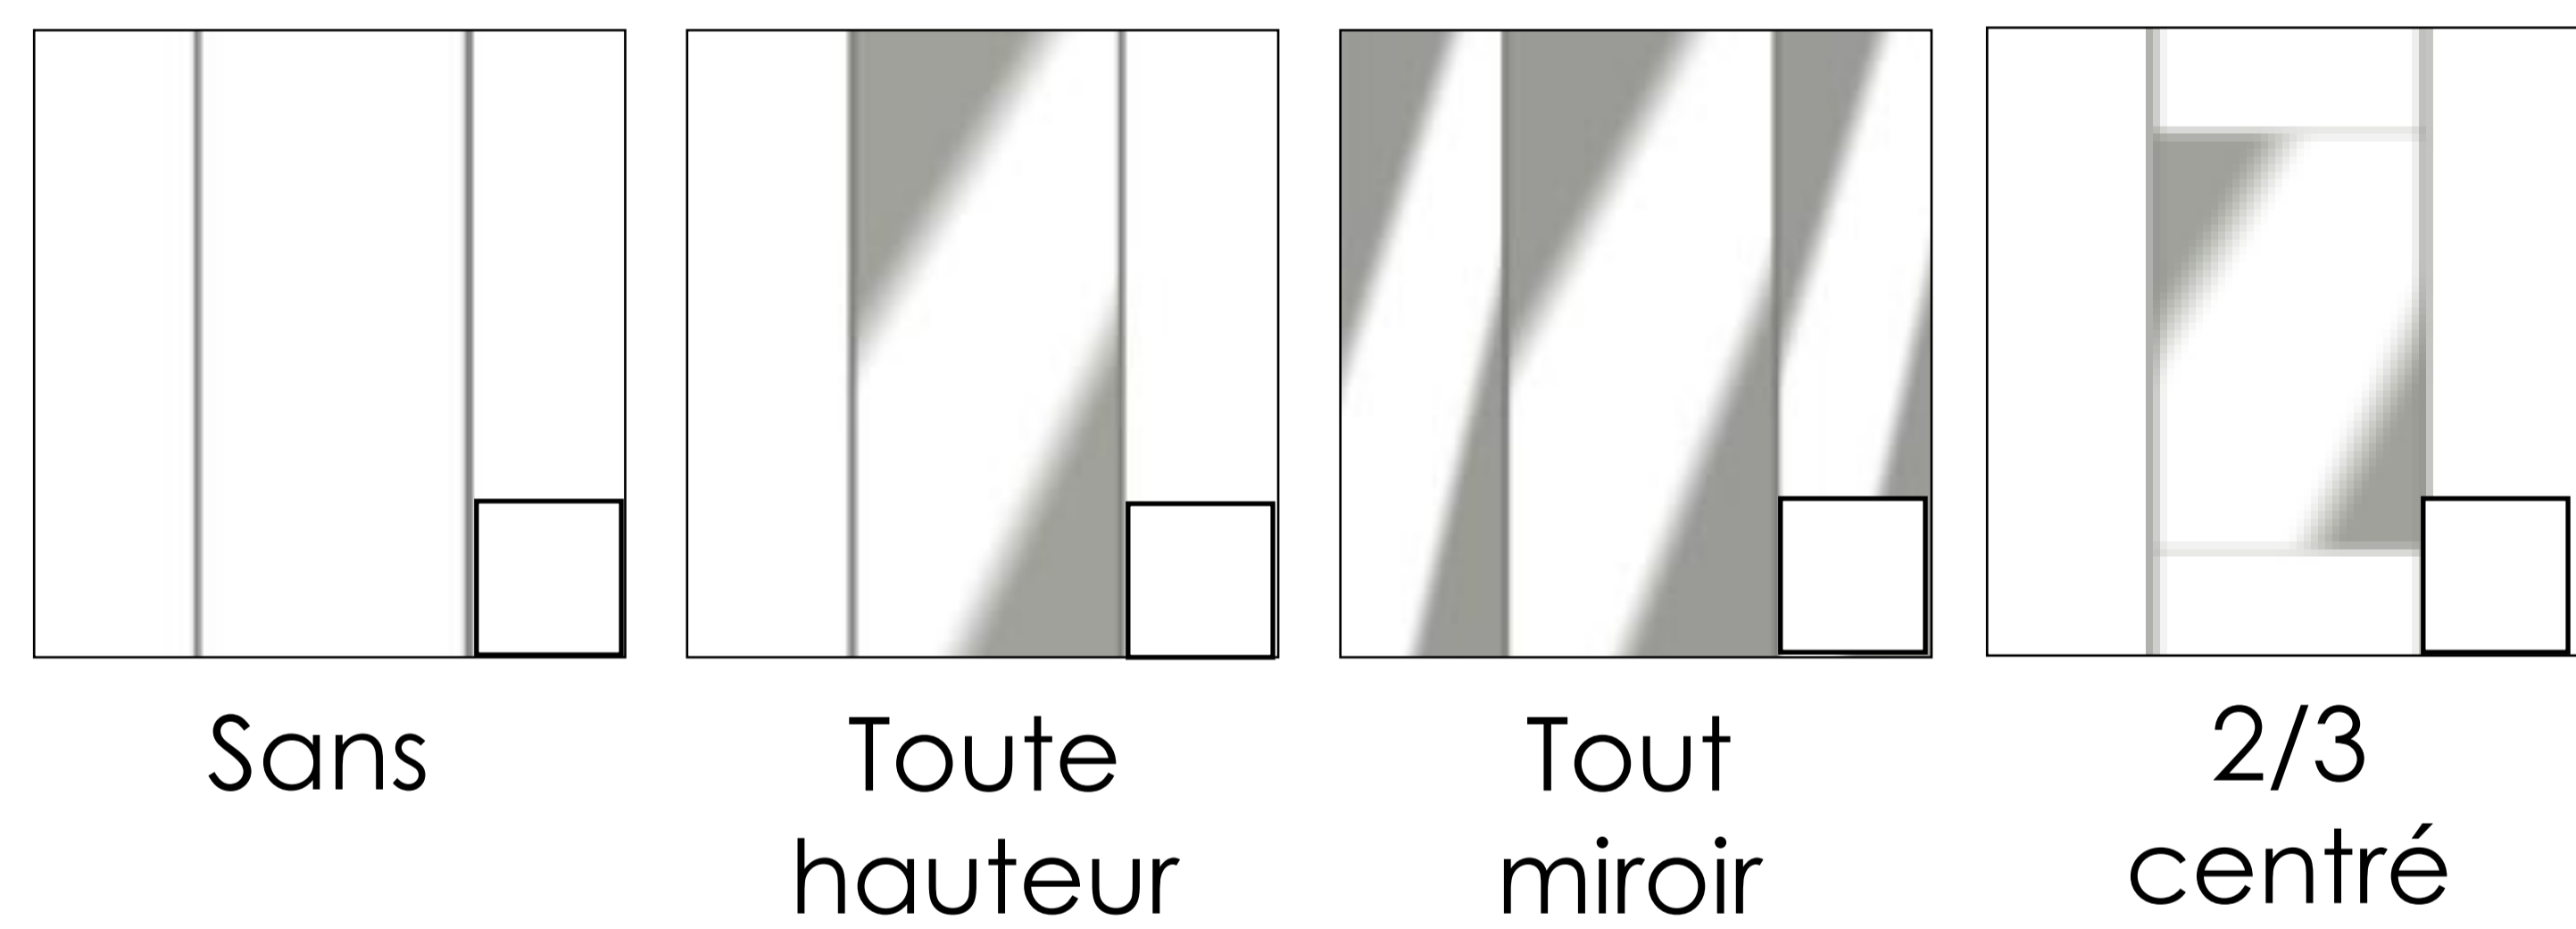

Design Gen360

AMBIANCE NATURAL - FINITION PREMIUM

PAROIS LATÉRALES

PAROI ARRIÈRE

SOL PIERRE

MIROIR

BARRES D'APPUI

COP

PLAFOND

PLINTHES