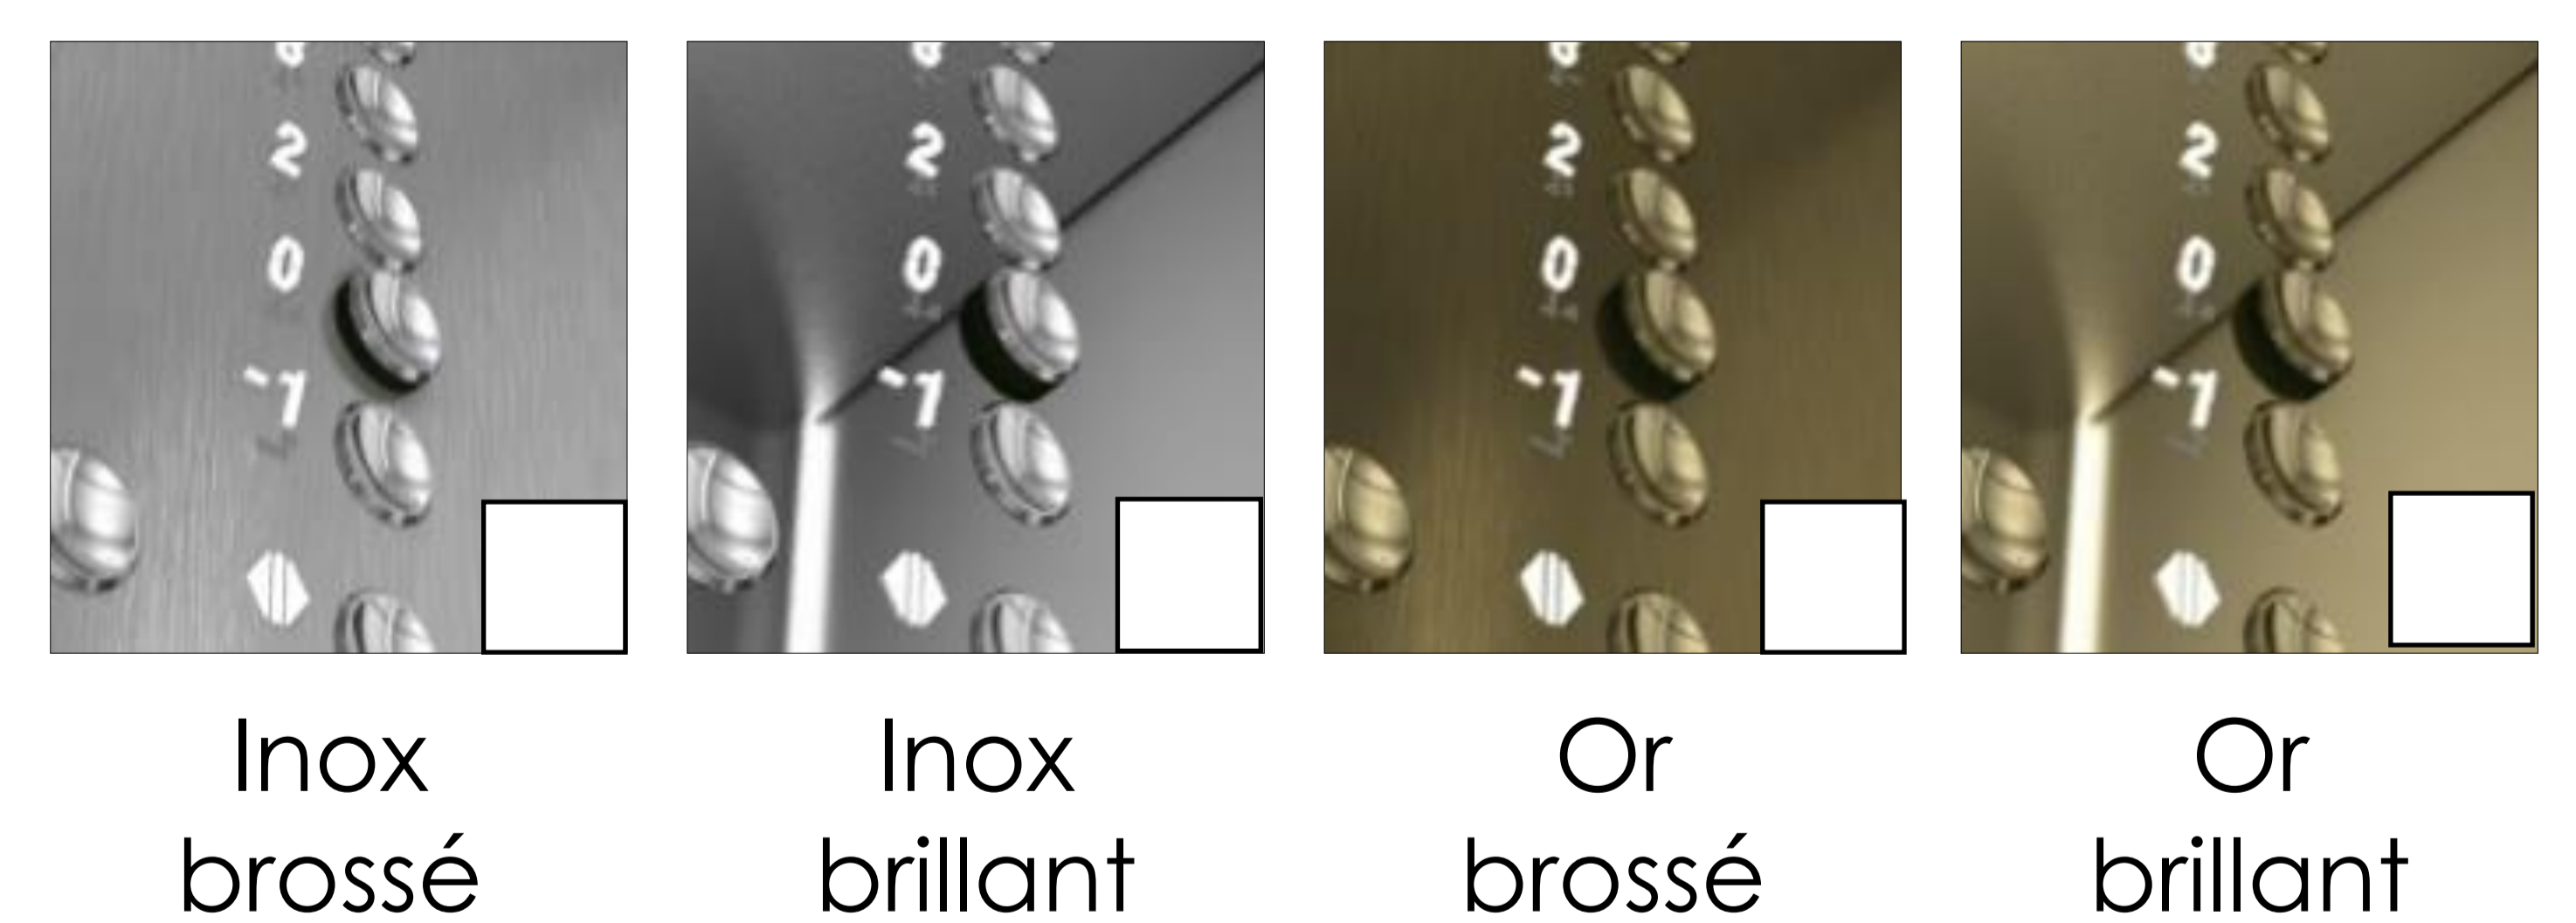

Chrome brillant

MIROIR

Sans

Toute hauteur

Design Gen360

AMBIANCE NATURAL - FINITION PREMIUM

PAROIS LATÉRALES

PAROI ARRIÈRE

SOL PIERRE

MIROIR

BARRES D'APPUI

COP

PLAFOND

PLINTHES

Design Gen360

AMBIANCE MODERN - FINITION STANDARD