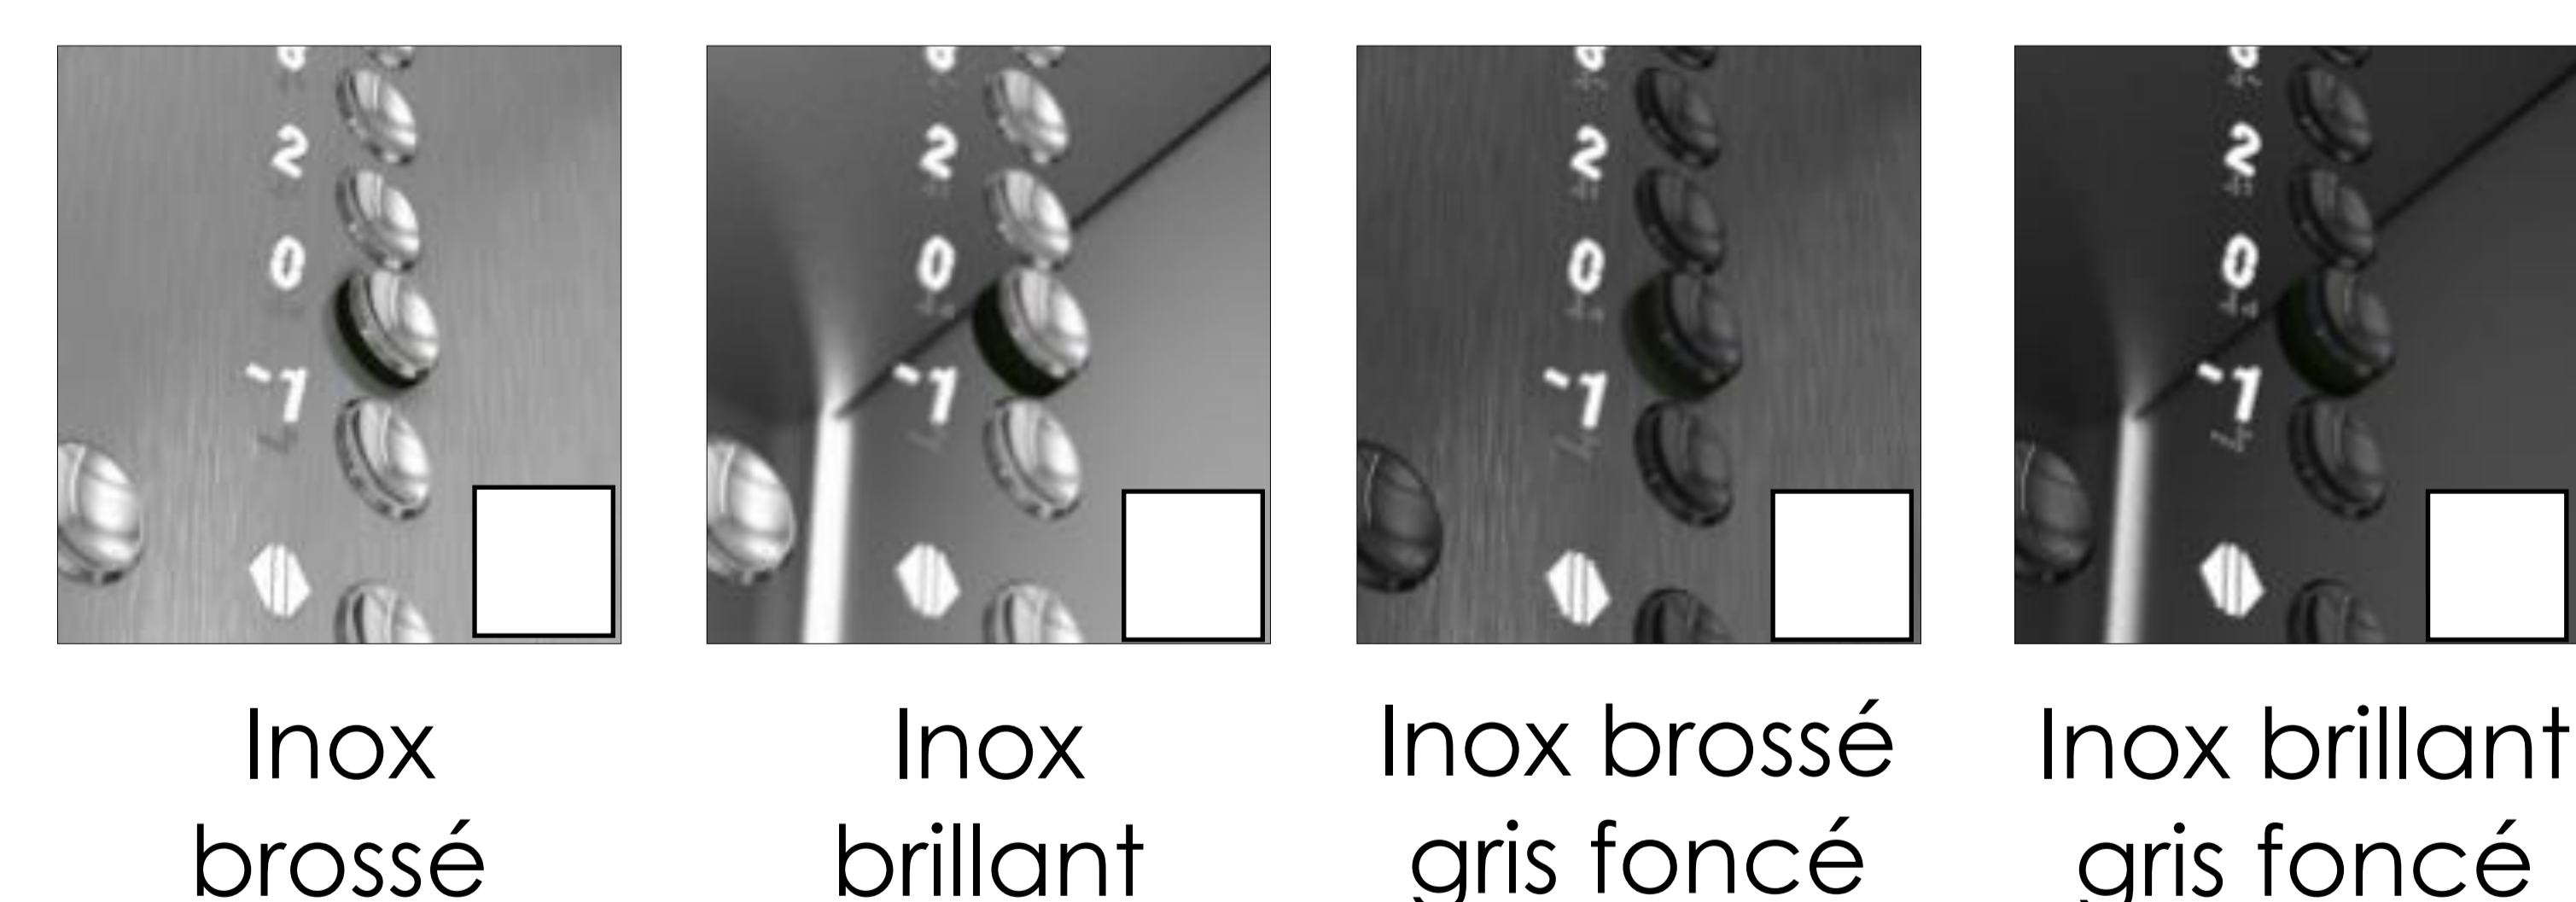

Inox brossé
avec éclairage

COP

Inox
brossé

MIROIR

Sans

Mi-
hauteur

Toute
hauteur

Design Gen360

AMBIANCE MODERN - FINITION PREMIUM

PAROIS LATÉRALES

PAROI ARRIÈRE

SOL PIERRE

MIROIR

BARRES D'APPUI

COP

PLAFOND

PLINTHES

Design Gen360

AMBIANCE LOUNGE - FINITION STANDARD

EFFET MATIÈRE – COULEURS MÉTALLISÉES GLOSSY

PAROIS LATÉRALES & PAROI ARRIÈRE (MIX)

Sparkling Apple

Marble

Sparkling Overseas