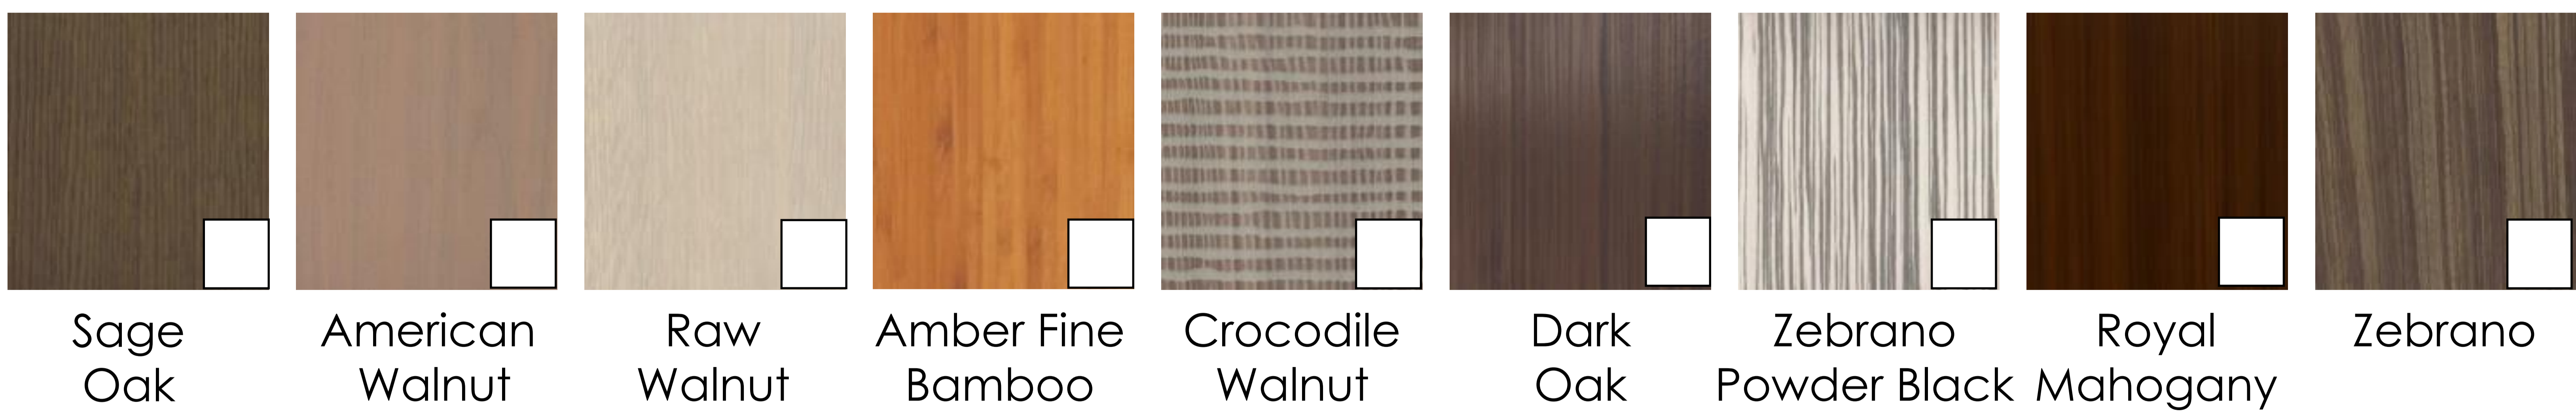

Chrome brillant

MIROIR

Sans

Toute hauteur

Design Gen360

AMBIANCE NATURAL - FINITION PREMIUM

PAROIS LATÉRALES

PAROI ARRIÈRE