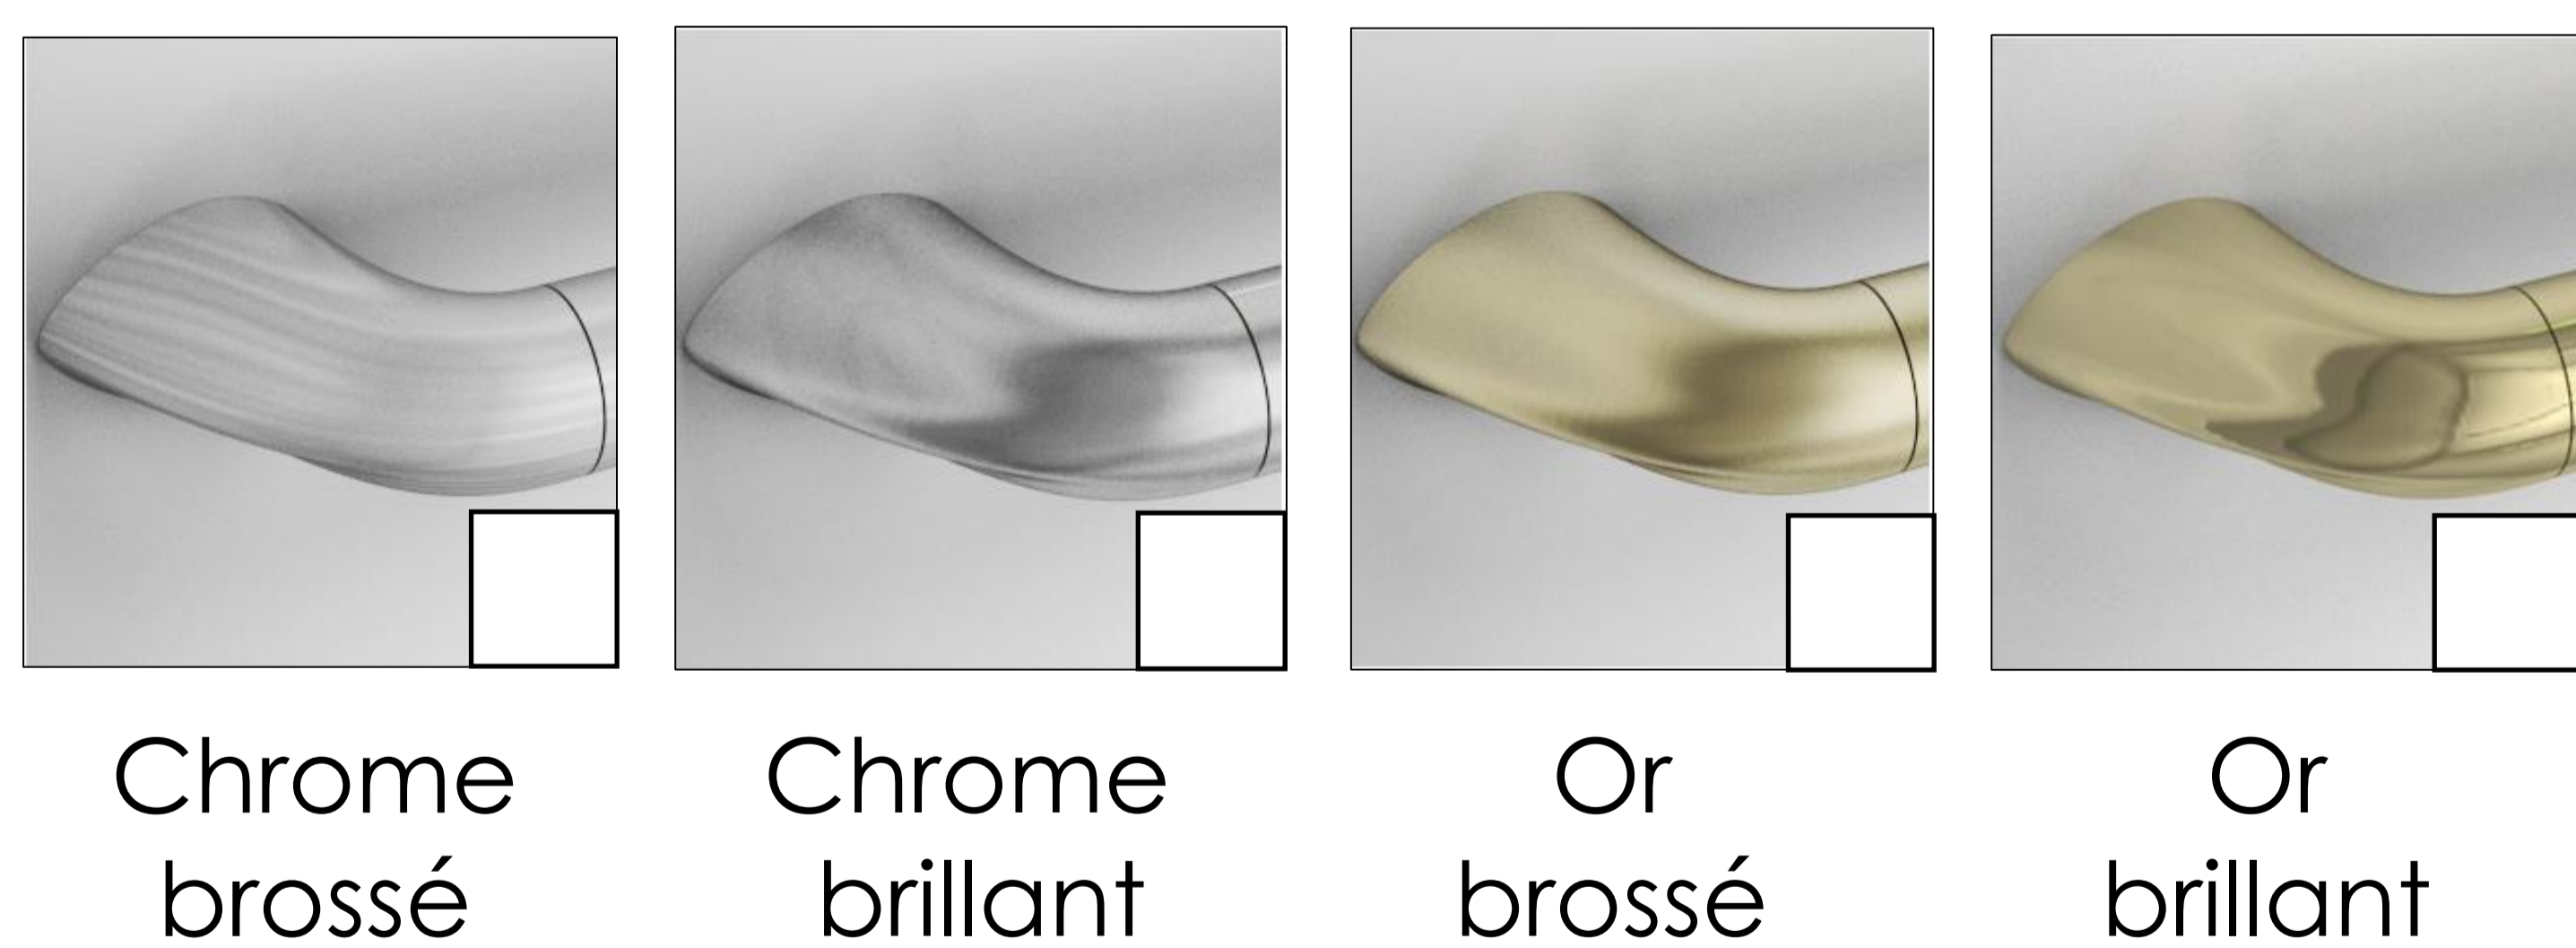

Chrome brossé

COP

Inox brossé

PLAFOND

Acier inox brossé

Acier inox brossé avec éclairage

PLINTHES

Chrome brossé

Chrome brillant

MIROIR

Sans

Toute hauteur

Design Gen360

AMBIANCE NATURAL - FINITION PREMIUM

PAROIS LATÉRALES

PAROI ARRIÈRE

SOL PIERRE

MIROIR

BARRES D'APPUI

COP

PLAFOND

PLINTHES

Design Gen360

AMBIANCE MODERN - FINITION STANDARD